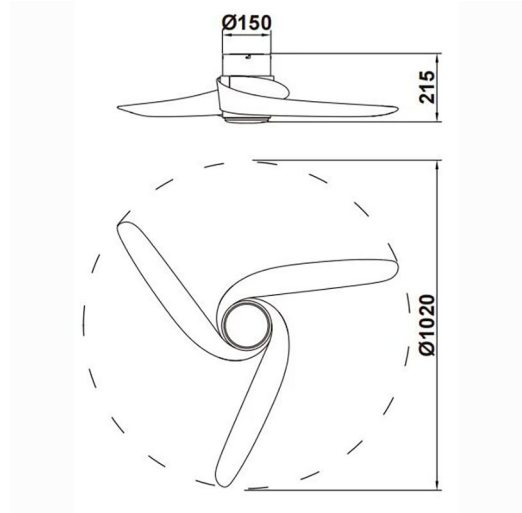

Familia: GROENLAND S

Referencia: 9067

Fecha: 15/10/2025

DATOS PRINCIPALES		TAMAÑOS	
<b>Categoría:</b>	Ventilación	<b>Altura (h):</b>	21,5 cm
<b>Tipología:</b>	Ventilador de Techo	<b>Diámetro (ø):</b>	102 cm
<b>Descripción:</b>	Ventilador Led - Blanco + Madera	<b>Anchura (l):</b>	
<b>Acabado:</b>	Blanco/ Madera	<b>Profundidad (w):</b>	
<b>Material:</b>			
<b>EAN:</b>	8435153290671		

**LOGÍSTICA**

<b>Nº bultos por artículo:</b>	1	<b>INDIV.</b>
	<b>Caja 1</b>	<b>Peso bruto:</b> 7,00 kg
<b>CBM caja ind:</b>	0,000 m <sup>3</sup>	<b>Peso neto:</b> 3,00 kg
<b>Caja alto (h):</b>	21 cm	
<b>Caja ancho (l):</b>	85 cm	
<b>Caja profundo (w):</b>	54,5 cm	